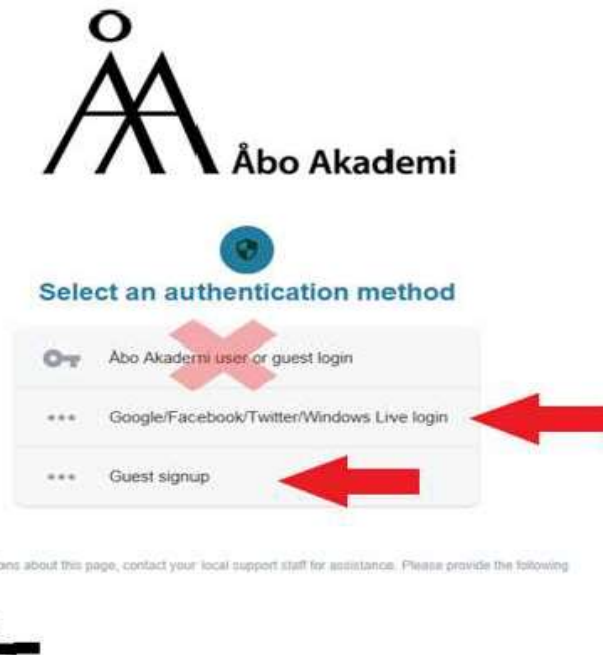

Inloggning på Åbo Akademis trådlösa nät

Ifall du har tillgång till "Åbo Akademi Staff" eller "eduroam" välj de framom "Abo Akademi Guest". Dessa är säkrare.

Inloggning via "Åbo Akademi Guest" ger din enhet (laptop, padda, etc) inloggningsrätt i 24 timmar. Efter att du valt ssid/nät "Åbo Akademi Guest" kommer du till denna ruta:

Du kan välj autentisering/inloggning via följande externa tjänster Google, Facebook, Twitter och Windows

Live login.

Om du väljer "Guest signup" blir du först ombedd att godkänna villkor och sedan ange en e-mailadress.